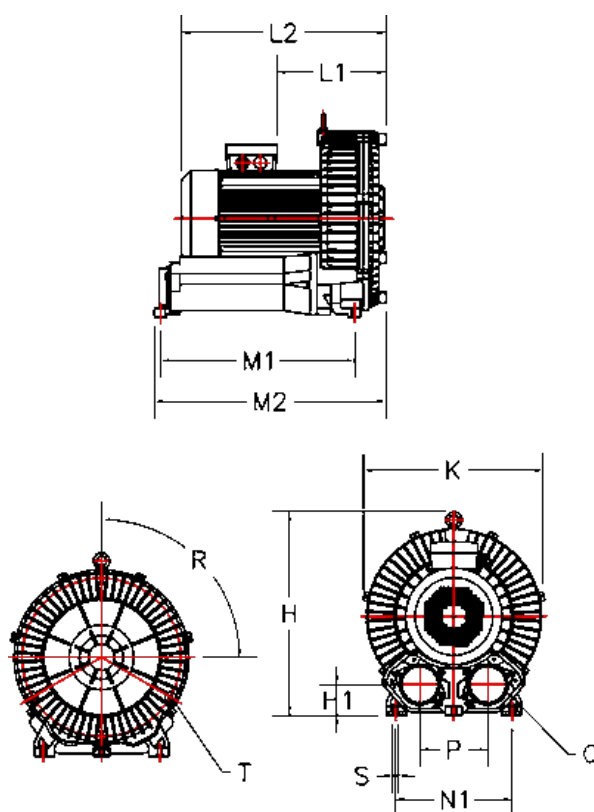

Varenummer: 2761092991311
 Beskrivelse: KLEEblower KB929 13/15 kW
 3x230/400V 50/60Hz Enkeltkammer med Klixon/bimetal

Mål

H = 629	N1 = 360
H1 = 95	P = 210
K = 560	Q = 2-PF 4"
L1 = 337	R (grader) = 3x120
L2 = 631.5	S = 6 x Ø16
M1 = 600	Støjniveau dB 50/60Hz = 76/81
M2 = 715	T = 3 - M12X1,75 - 15 dyb
N = 415	